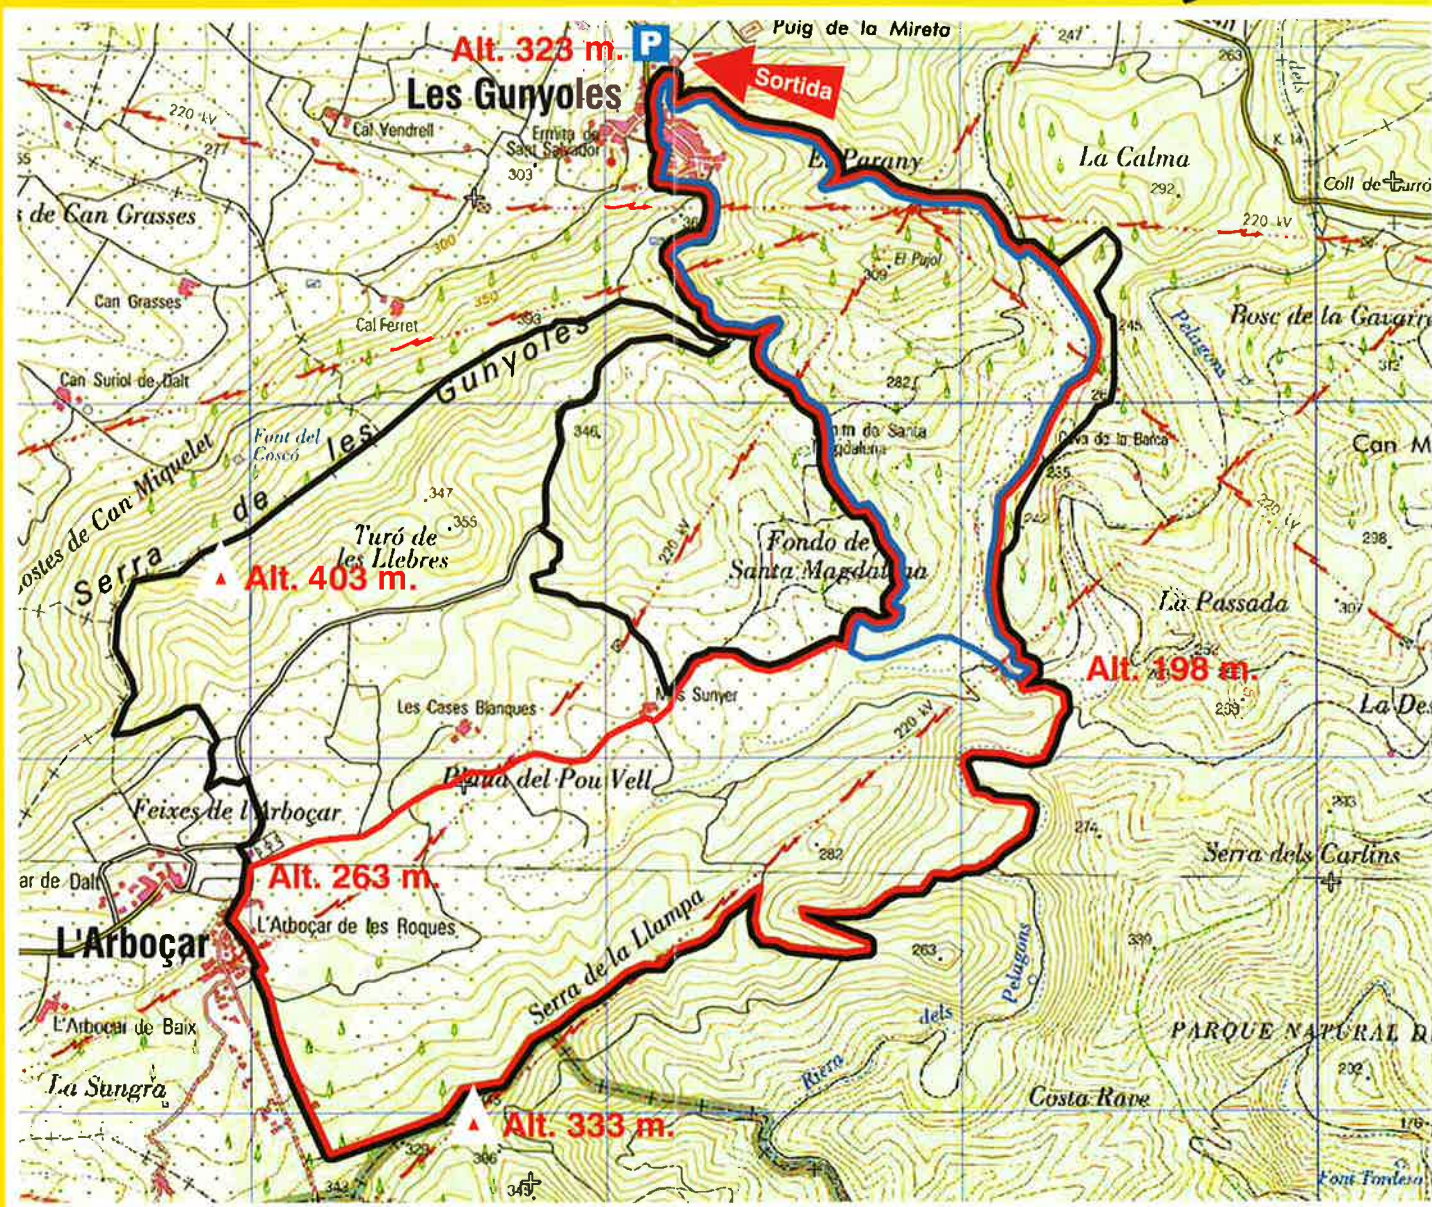

circuit de btt i senderisme avinyonet del penedès